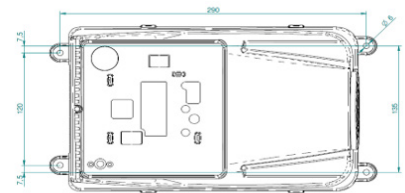

Fekete doboz HÁZ

Közzéteszi:

A: Banner GmbH, A-4021 Linz, Banner Straße 1,

Tel.: 0732/3888-0; fax: 0732/3888-21399; e-mail: office@bannerbatterien.com

bannerbatterien.com

LEITBETRIEBE AUSTRIA