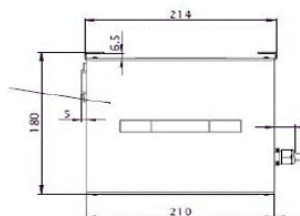

TÖLTŐ

CHARGER HF BASIC

			FESZÜLT- SÉG	ÁRAMERŐSSÉG	TÖMEG	HÁZ	IP	NEDVES	NEDVES- AGM	ZSELÉS
Cikkszám	Modell	Bemeneti feszültség	(Volt)	(A)	(Kg)	Típus	Foko- zat	Akkumulátor kapacitása (Ah) C5		
								8 – 9 óra töltési id	10 – 12 óra töltési id	11 – 14 óra töltési id
0436100100	HF Basic 12 V 13 A	110 – 240 Vac S	12	13	1,5	A 10	IP30		100 – 130 Ah	70 – 110
0436100200	HF Basic 24 V 13 A	110 – 240 Vac S	24	13	1,5	A10	IP30		100 – 130 Ah	70 – 110
0436101100	HF Basic 12 V 20 A	110 – 240 Vac S	12	20	3,5	fekete doboz	IP30	95 – 120 Ah	120 – 195 Ah	110 – 170
0436101300	HF Basic 12 V 30 A	110 – 240 Vac S	12	30	3,5	fekete doboz	IP30	145 – 180 Ah	200 – 280 Ah	170 – 250
0436101500	HF Basic 24 V 20 A	110 – 240 Vac S	24	20	3,5	fekete doboz	IP30	95 – 120 Ah	120 – 195 Ah	110 – 170
0436101700	HF Basic 24 V 30 A	110 – 240 Vac S	24	30	3,5	fekete doboz	IP30	145 – 180 Ah	200 – 280 Ah	170 – 250
0436101900	HF Basic 36 V 20 A	110 – 240 Vac S	36	20	3,5	fekete doboz	IP30	95 – 120 Ah	120 – 195 Ah	110 – 170
0436102000	HF Basic 36 V 25 A	110 – 240 Vac S	36	25	3,5	fekete doboz	IP30	120 – 160 Ah	180 – 258 Ah	140 – 210
0436102200	HF Basic 48 V 20 A	110 – 240 Vac S	48	20	3,5	fekete doboz	IP30	95 – 120 Ah	120 – 195 Ah	110 – 170

A töltési időre vonatkozó adatok +/- 0,5 órával eltérhetnek; valamennyi töltési idő 27 °C környezeti hőmérsékletre vonatkozik

A műszaki specifikációk előzetes értesítés nélkül is módosíthatók

A10 HÁZ

Fekete doboz HÁZ

Közzéteszi:

A: Banner GmbH, A-4021 Linz, Banner Straße 1,

Tel.: 0732/3888-0; fax: 0732/3888-21399; e-mail: office@bannerbatterien.com

bannerbatterien.com

LEITBETRIEBE AUSTRIA