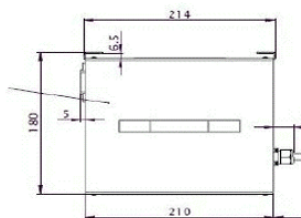

CHARGER HF BASIC

Č. pol.	Model	Vstupní napětí	NAPĚTÍ	PROUD	HMOTNOST	POUZDRO	IP	MOKRÁ	MOKRÁ-AGM	GELOVÁ
			(volty)	(ampéry)	(kg)	Typ	Krytí	Kapacita baterie (Ah) C5		
								Doba nabíjení 8 - 9 hodin	Doba nabíjení 10 - 12 hodin	Doba nabíjení 11 - 14 hodin
0436100100	HF Basic 12V 13A	110-240Vac S	12	13	1,5	A 10	IP30		100-130 Ah	70-110
0436100200	HF Basic 24V 13A	110-240Vac S	24	13	1,5	A10	IP30		100-130 Ah	70-110
0436101100	HF Basic 12V 20A	110-240Vac S	12	20	3,5	black box	IP30	95 - 120 Ah	120 - 195 Ah	110-170
0436101300	HF Basic 12V 30A	110-240Vac S	12	30	3,5	black box	IP30	145 - 180 Ah	200 - 280 Ah	170-250
0436101500	HF Basic 24V 20A	110-240Vac S	24	20	3,5	black box	IP30	95 - 120 Ah	120 - 195 Ah	110-170
0436101700	HF Basic 24V 30A	110-240Vac S	24	30	3,5	black box	IP30	145 - 180 Ah	200 - 280 Ah	170-250
0436101900	HF Basic 36V 20A	110-240Vac S	36	20	3,5	black box	IP30	95 - 120 Ah	120 - 195 Ah	110-170
0436102000	HF Basic 36V 25A	110-240Vac S	36	25	3,5	black box	IP30	120 - 160 Ah	180 - 258 Ah	140-210
0436102200	HF Basic 48V 20A	110-240Vac S	48	20	3,5	black box	IP30	95 - 120 Ah	120 - 195 Ah	110-170

Údaje mohou u doby nabíjení kolísat o +/- 0,5 h;

Všechny doby nabíjení při okolní teplotě 27 °C Ke změně technických specifikací může dojít bez předchozího upozornění

POUZDRO A10